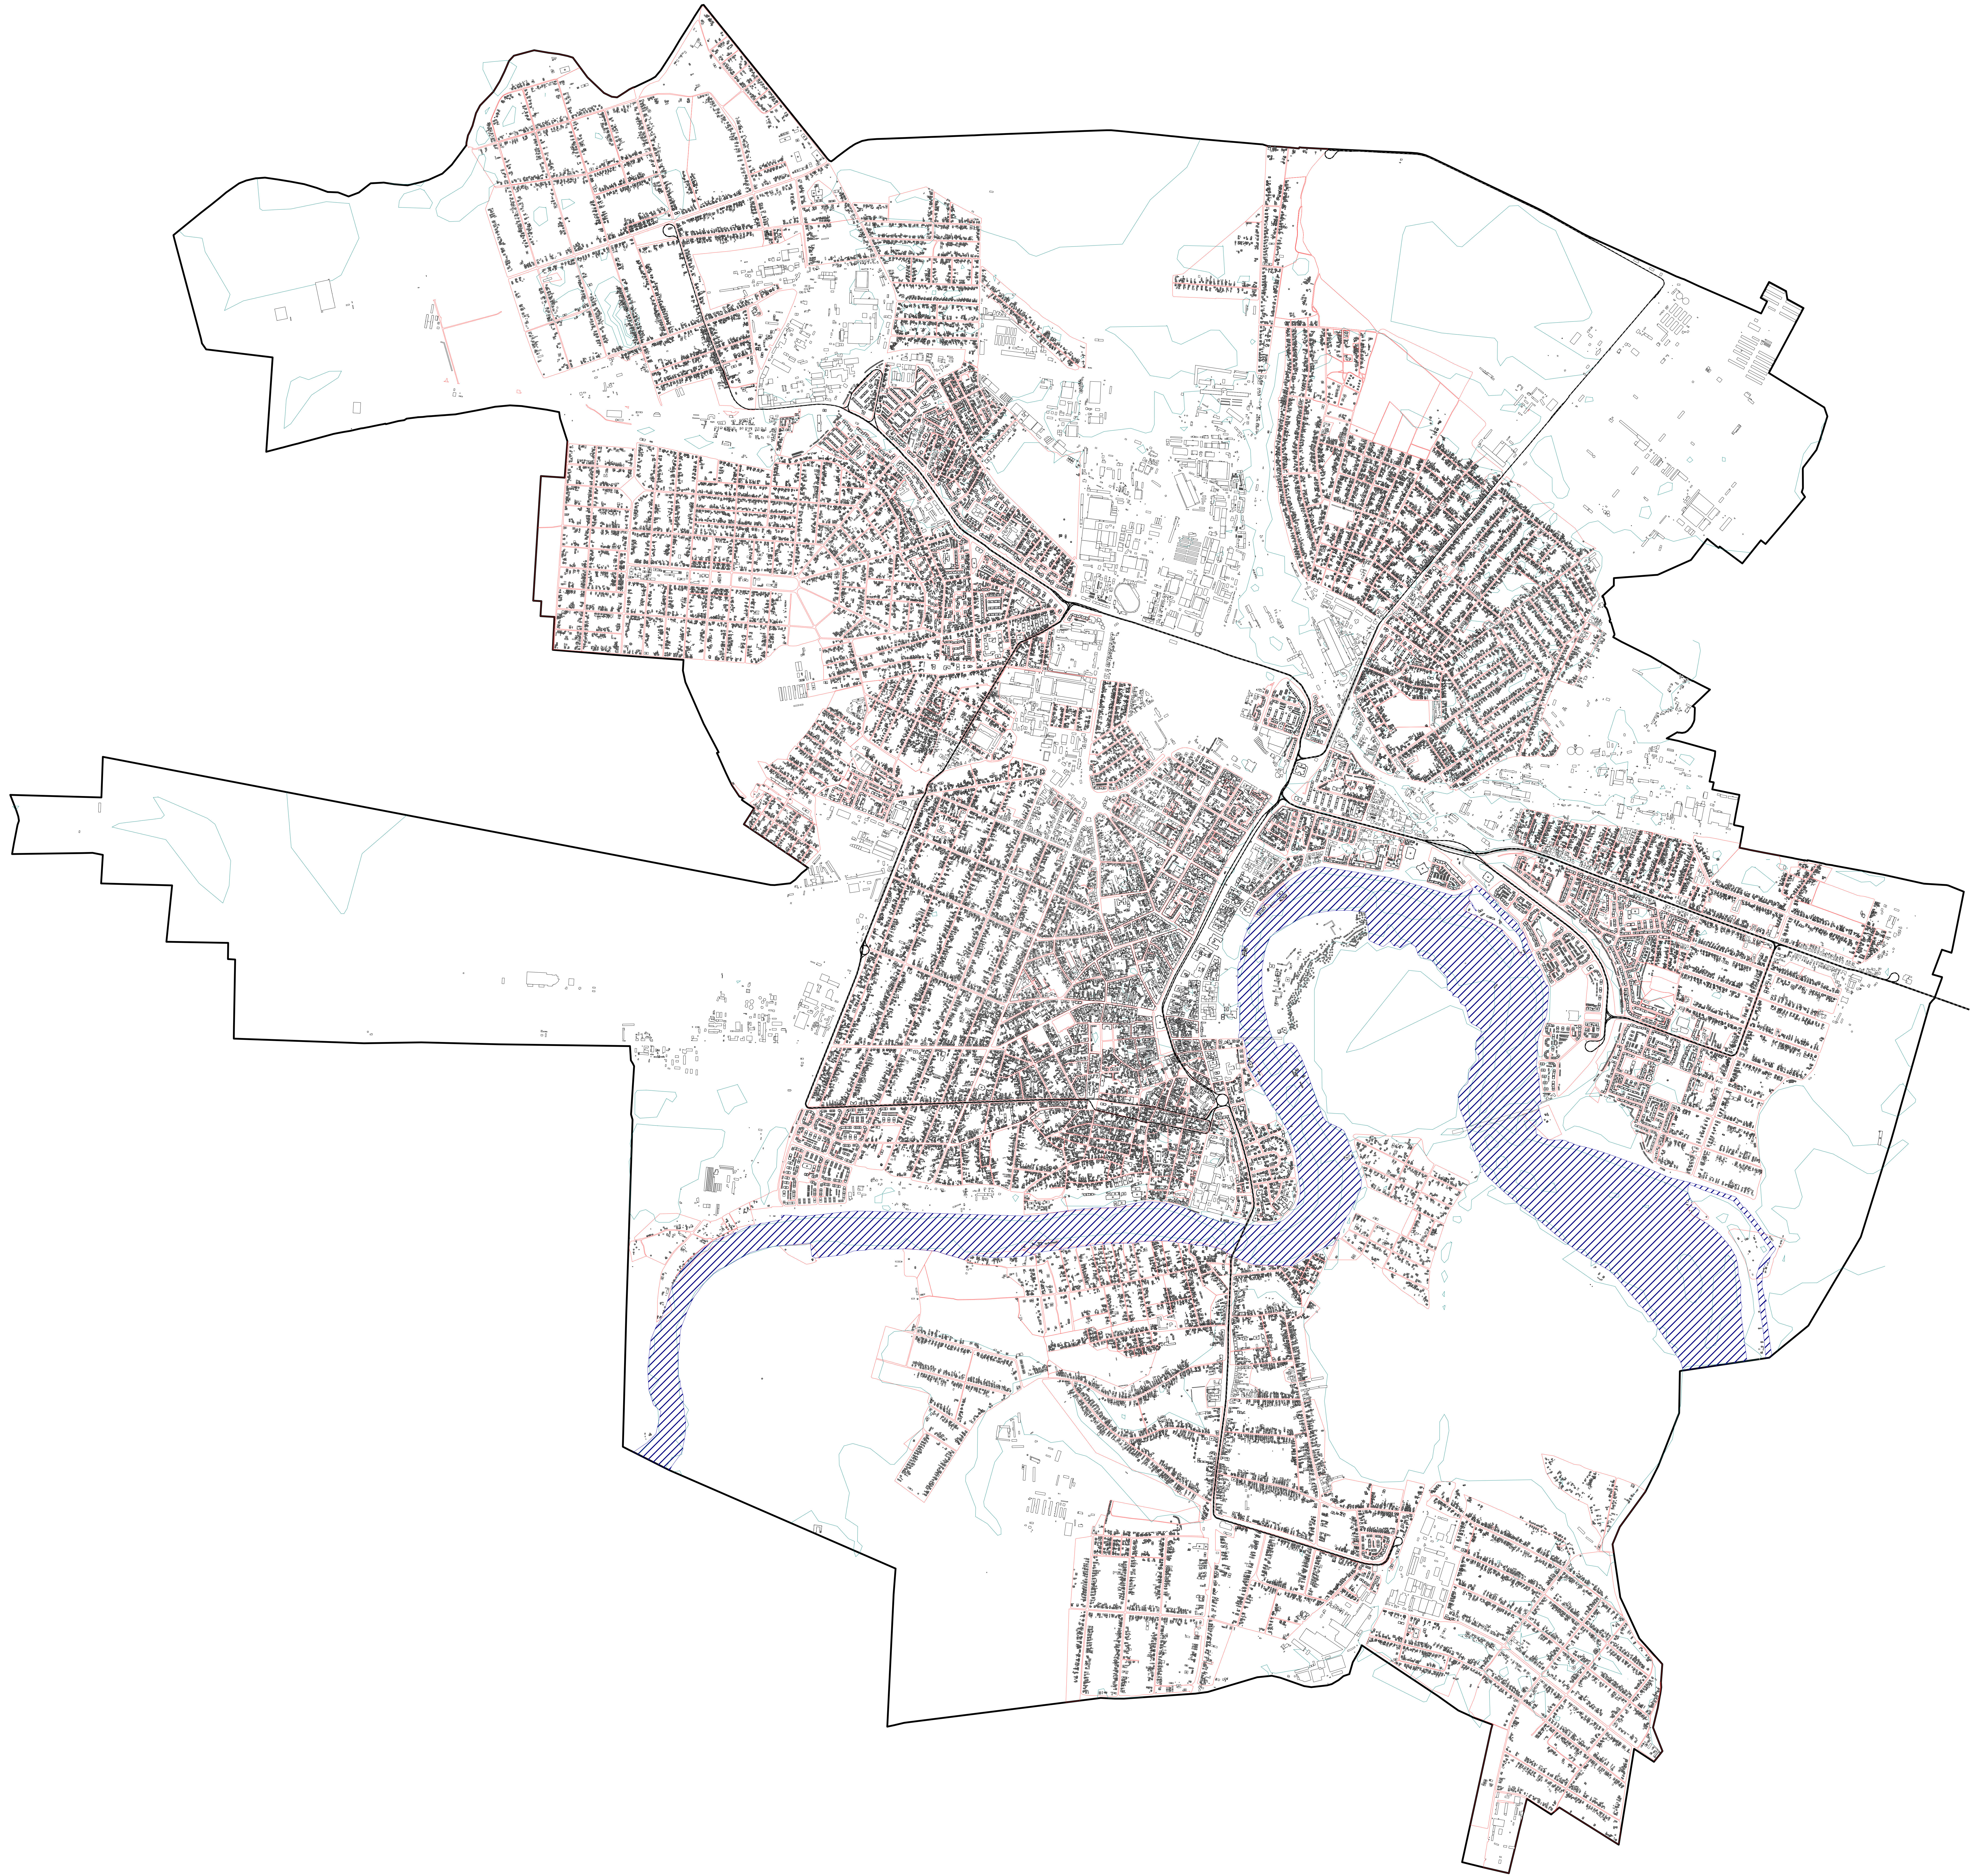

Harta strategica de zgomot a Municipiului Arad

Indicatorul L_{zsn} - Tramvai

Harta strategica de zgomot a Municipiului Arad Indicatorul Ln - Tramvai

Harta de conflict a Municipiului Arad Indicatorul Lzsn - Tramvai

Harta de conflict a Municipiului Arad Indicatorul Ln - Tramvai

Harta de conflict a Municipiului Arad Indicatorul Lzsn - Tramvai

Harta de conflict a Municipiului Arad Indicatorul Ln - Tramvai

- > -10.0 dB
- > -5.0 dB
- > 0.0 dB
- > 5.0 dB

Harta de conflict a Municipiului Arad Indicatorul L_{zsn} - Tramvai

Harta de conflict a Municipiului Arad Indicatorul Ln - Tramvai

- > -10.0 dB
- > -5.0 dB
- > 0.0 dB
- > 5.0 dB