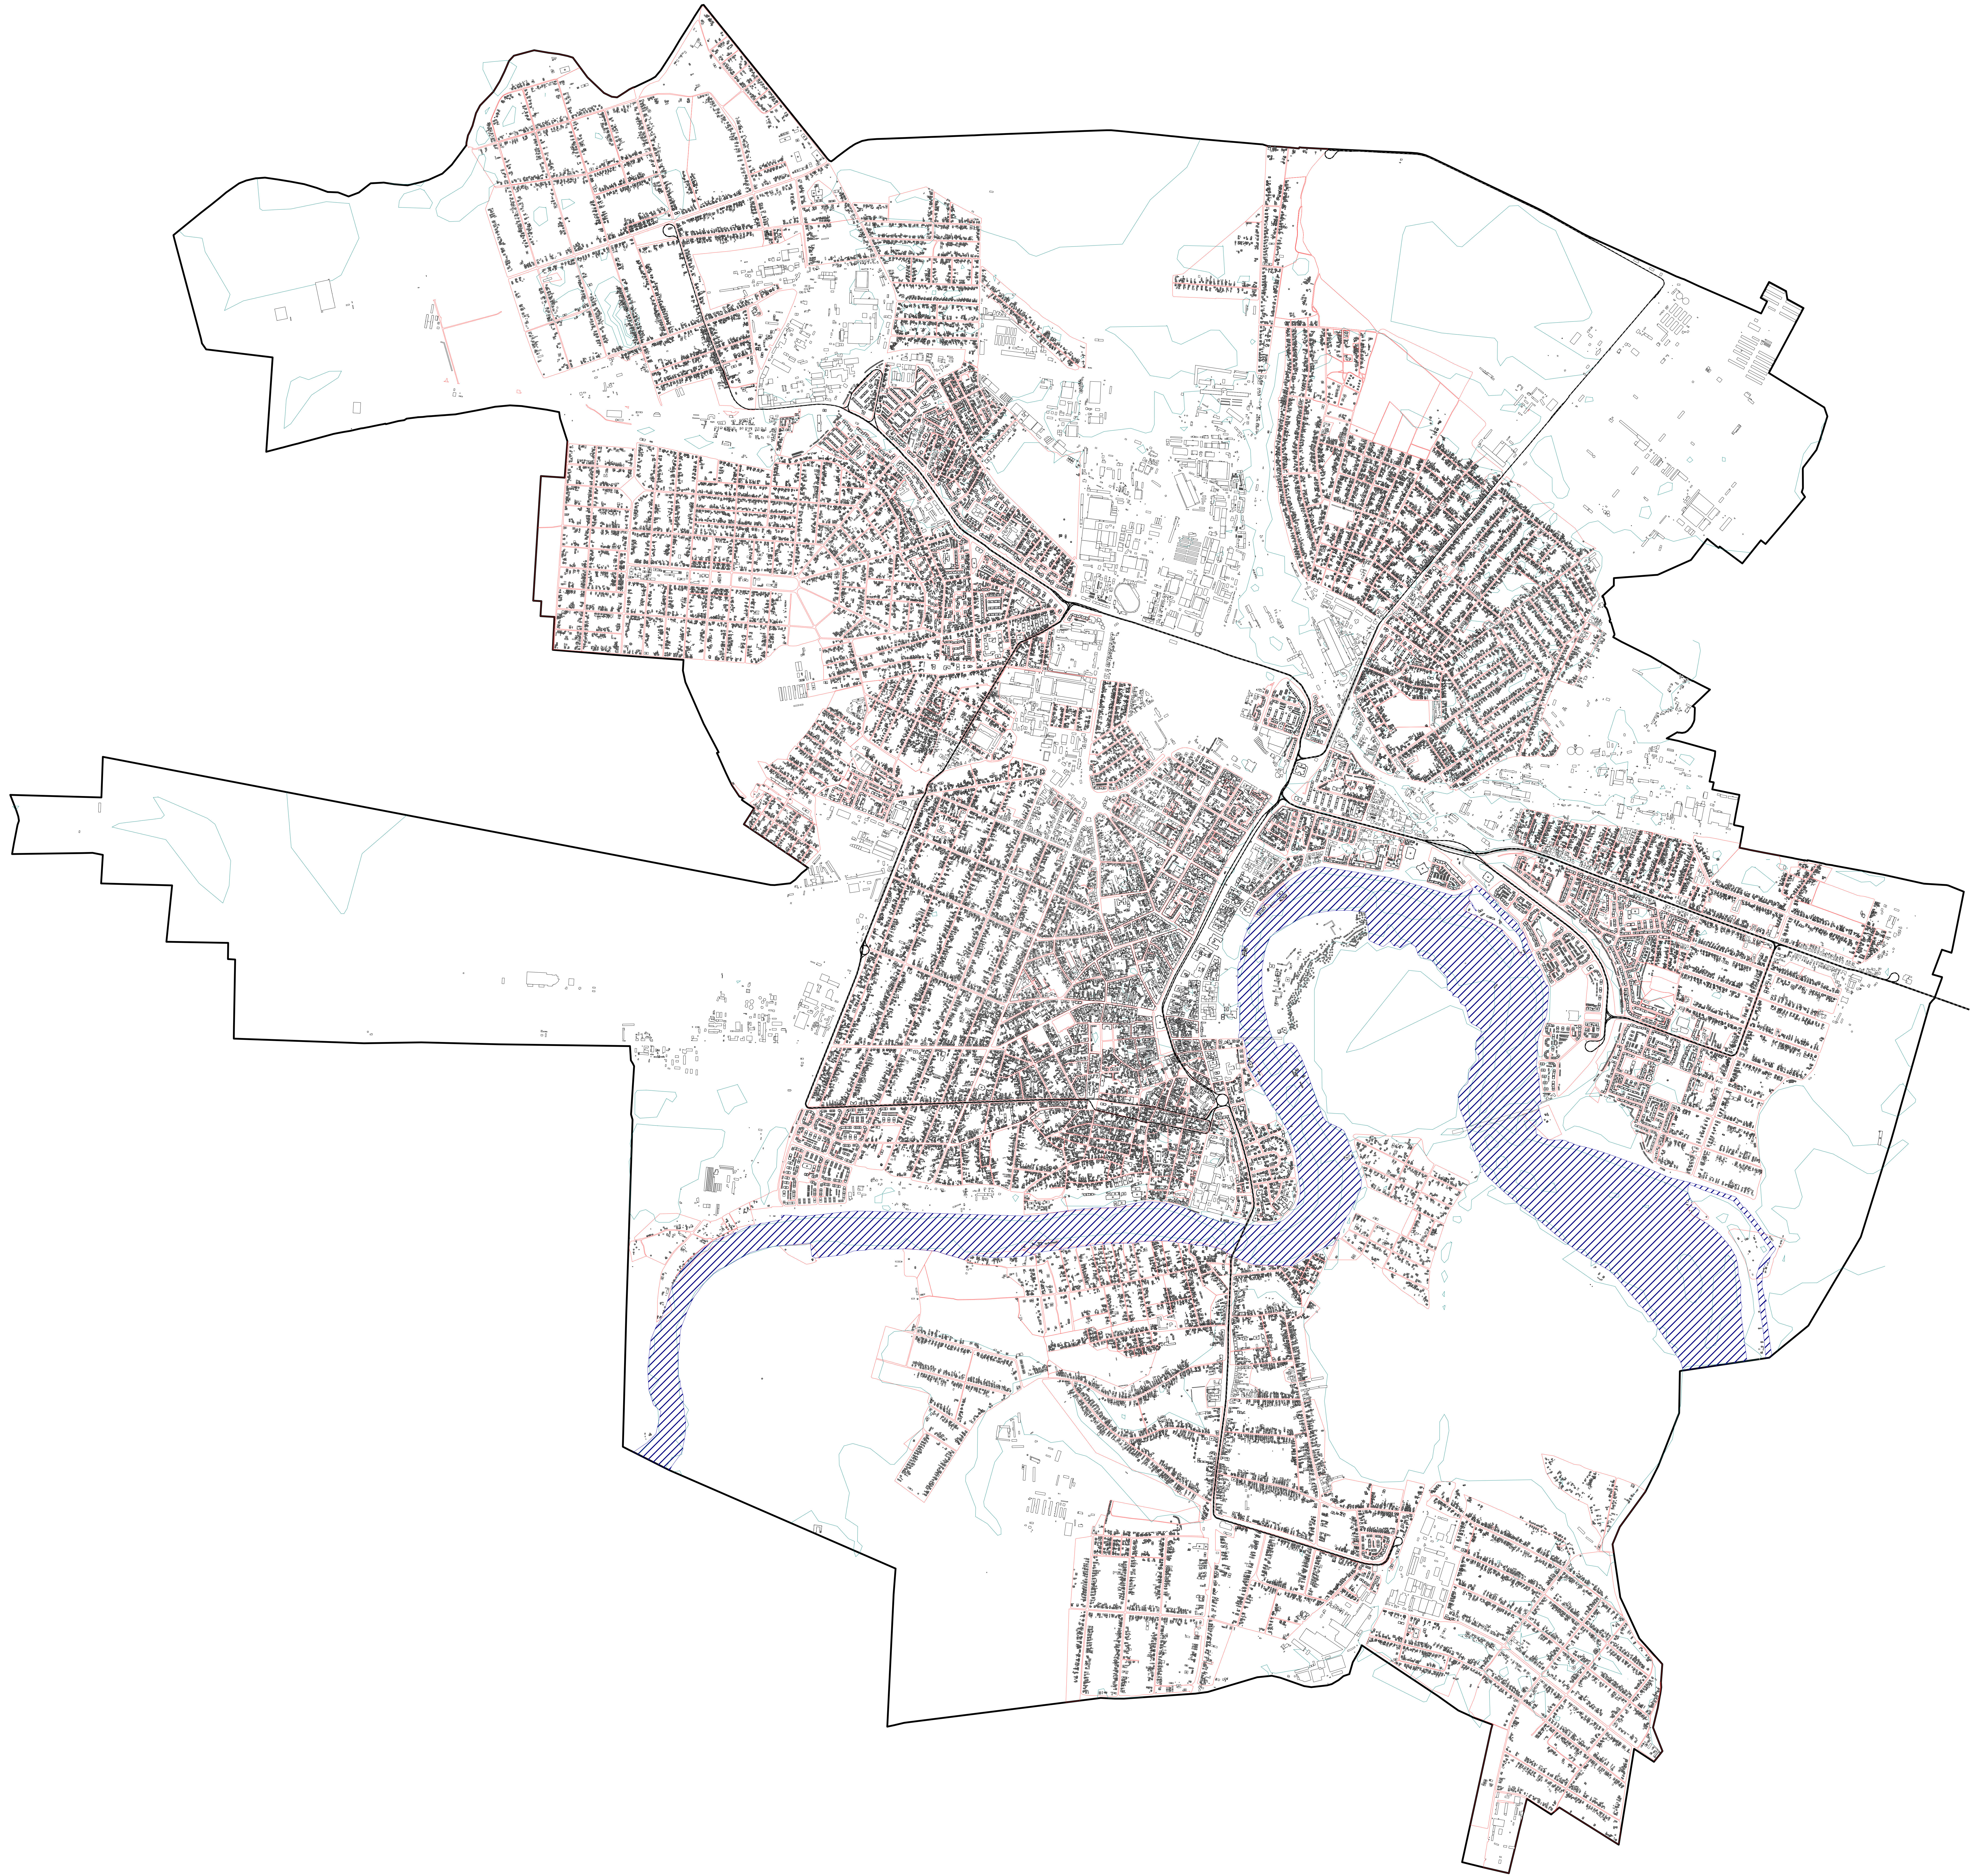

Harta de conflict a Municipiului Arad Indicatorul Ln - Tramvai

- > -10.0 dB
- > -5.0 dB
- > 0.0 dB
- > 5.0 dB