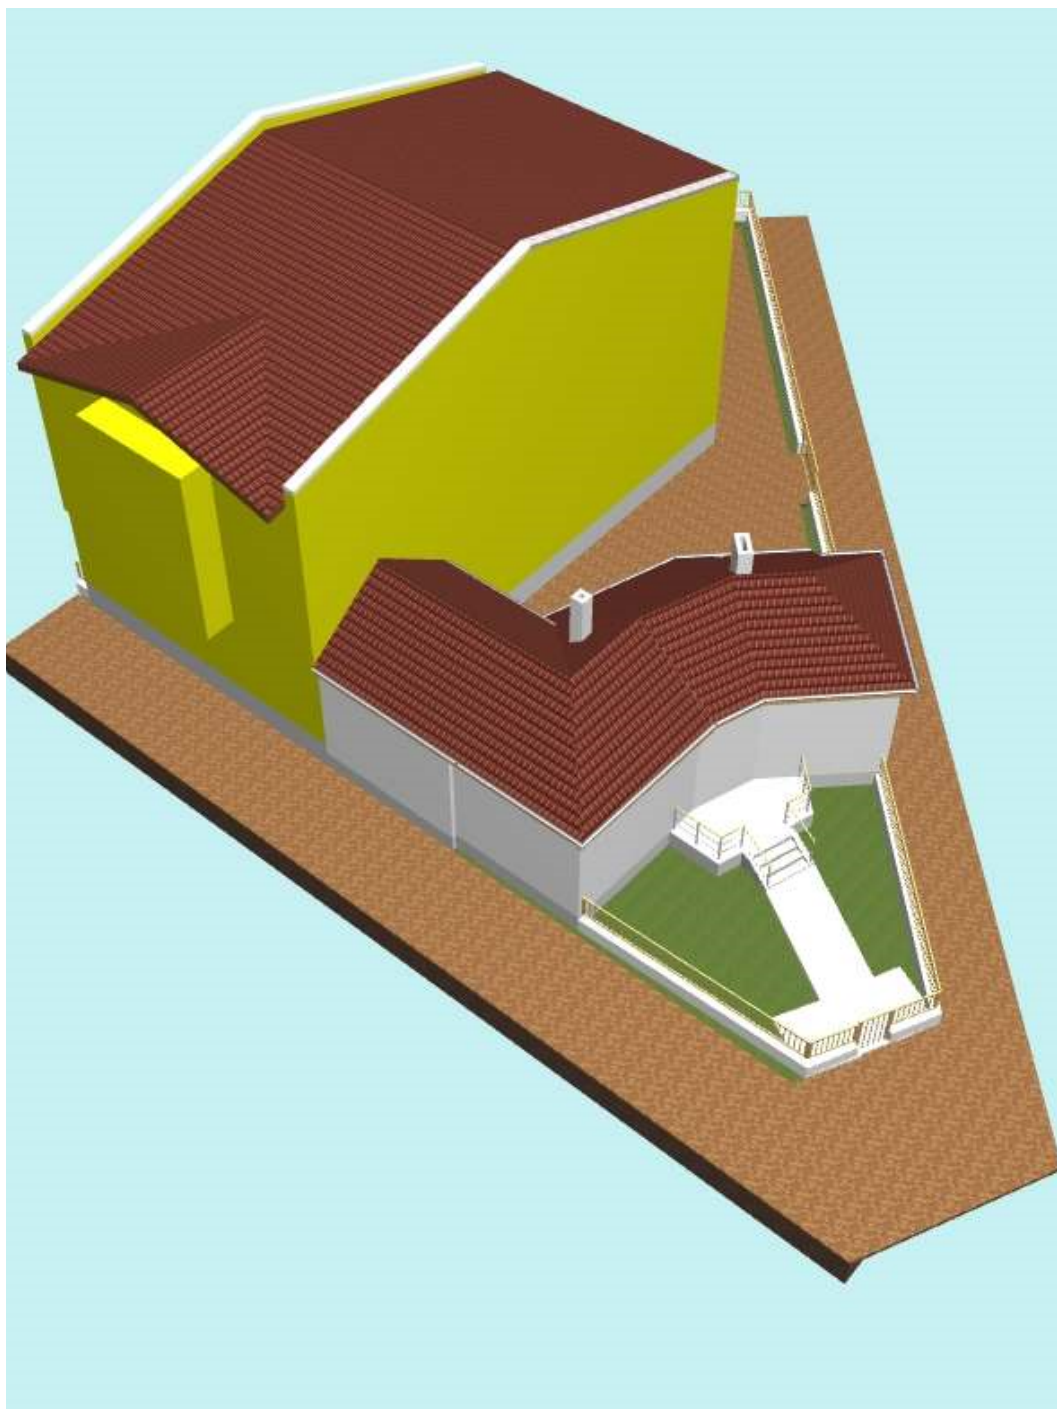

P.U.Z.
CLADIRE CU FUNCTIUNI
MIXTE in regim de inaltime
P+2E

ILUSTRARE URBANISTICA
 Scara: f.s.

PRO URBAN S.R.L.
 arhitectura, urbanism, design
 B-dul Revolutiei nr. 71, JO2/1360/1994

Beneficiar: **ALATEALI SAAED**
 mun. Arad, Cl. Victoriei, nr. 16

Nr pr.
 32

| | Numele | Semnatura | Scara f.s. | CLADIRE cu FUNCTIUNI MIXTE in regim de inaltime P+2E | Faza P.U.Z. | |
|-------------|--------------------|-----------|---------------|---|----------------|---|
| Sef proiect | arh. Serban Elvira | | | | Scara f.s. | CLADIRE cu FUNCTIUNI MIXTE in regim de inaltime P+2E |
| Proiectant | arh. Serban Elvira | | | ILUSTRARE URBANISTICA | | |
| Desenat | arh. Serban Elvira | | | | | |

P.U.Z.
CLADIRE CU FUNCTIUNI MIXTE in
regim de inaltime P+2E

ILUSTRARE URBANISTICA
 (dinspre str. Simion Barnutiu)
 Scara: f.s.

| | | | | | |
|--|--------------------|---|---------------|---|-----------------------|
|  PRO URBAN S.R.L. arhitectura, urbanism, design B-dul Revolutiei nr. 71, JO2/1360/1994 | | Beneficiar: ALATEALI SAAED mun. Arad, Cl. Victoriei, nr. 16 | | Nr pr. 32 | |
| | Numele | Semnatura | Scara f.s. | CLADIRE cu FUNCTIUNI MIXTE in regim de inaltime P+2E | Faza P.U.Z. |
| Sef proiect | arh. Serban Elvira | | | ILUSTRARE URBANISTICA (dinspre str. Simion Barnutiu) | Pl. nr. 06' |
| Proiectant | arh. Serban Elvira | | | | |
| Desenat | arh. Serban Elvira | | | | |

P.U.Z.
CLADIRE CU FUNCTIUNI MIXTE in
regim de inaltime P+2E

ILUSTRARE URBANISTICA
 (dinspre Calea Victoriei)
 Scara: f.s.

| | | | |
|--|---|---|-----------------------|
|  PRO URBAN S.R.L. arhitectura, urbanism, design B-dul Revolutiei nr. 71, J02/1360/1994 | Beneficiar: ALATEALI SAAED mun. Arad, Cl. Victoriei, nr. 16 | | Nr pr. 32 |
| | Scara f.s. | CLADIRE cu FUNCTIUNI MIXTE in regim de inaltime P+2E | Faza P.U.Z. |
| | | ILUSTRARE URBANISTICA (dinspre Calea Victoriei) | Pl. nr. 06" |
| Sef proiect | Numele arh. Serban Elvira | Semnatura | |
| Proiectant | arh. Serban Elvira | | |
| Desenat | arh. Serban Elvira | | |